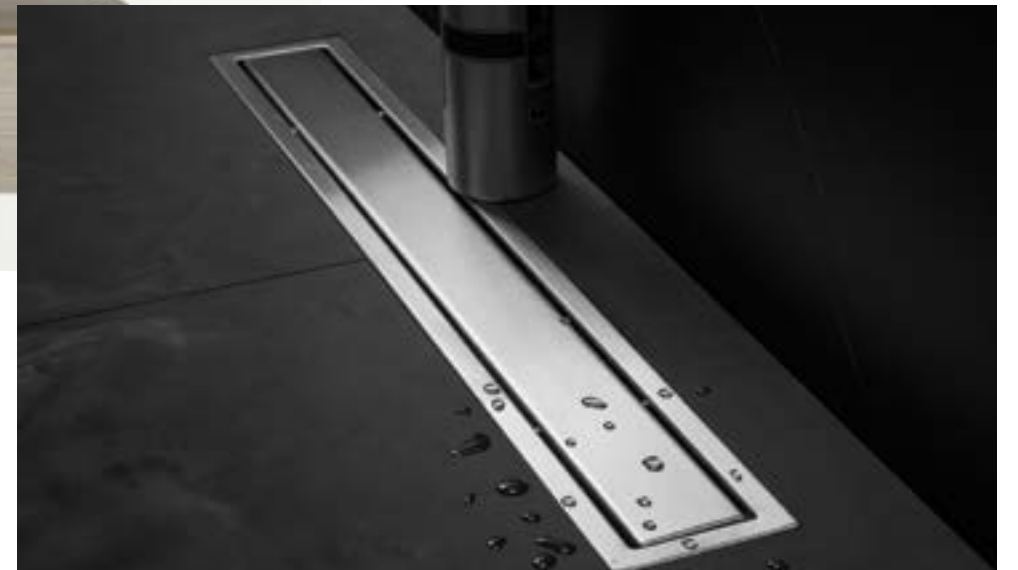

essence of design lines

“Less is More” remains a topical concept, which is based on the expressiveness of simple lines and shapes. Due to collaborations with designers and careful selection of products, Dalet aims at bringing essential and versatile forms of design that meet contemporary requirements.